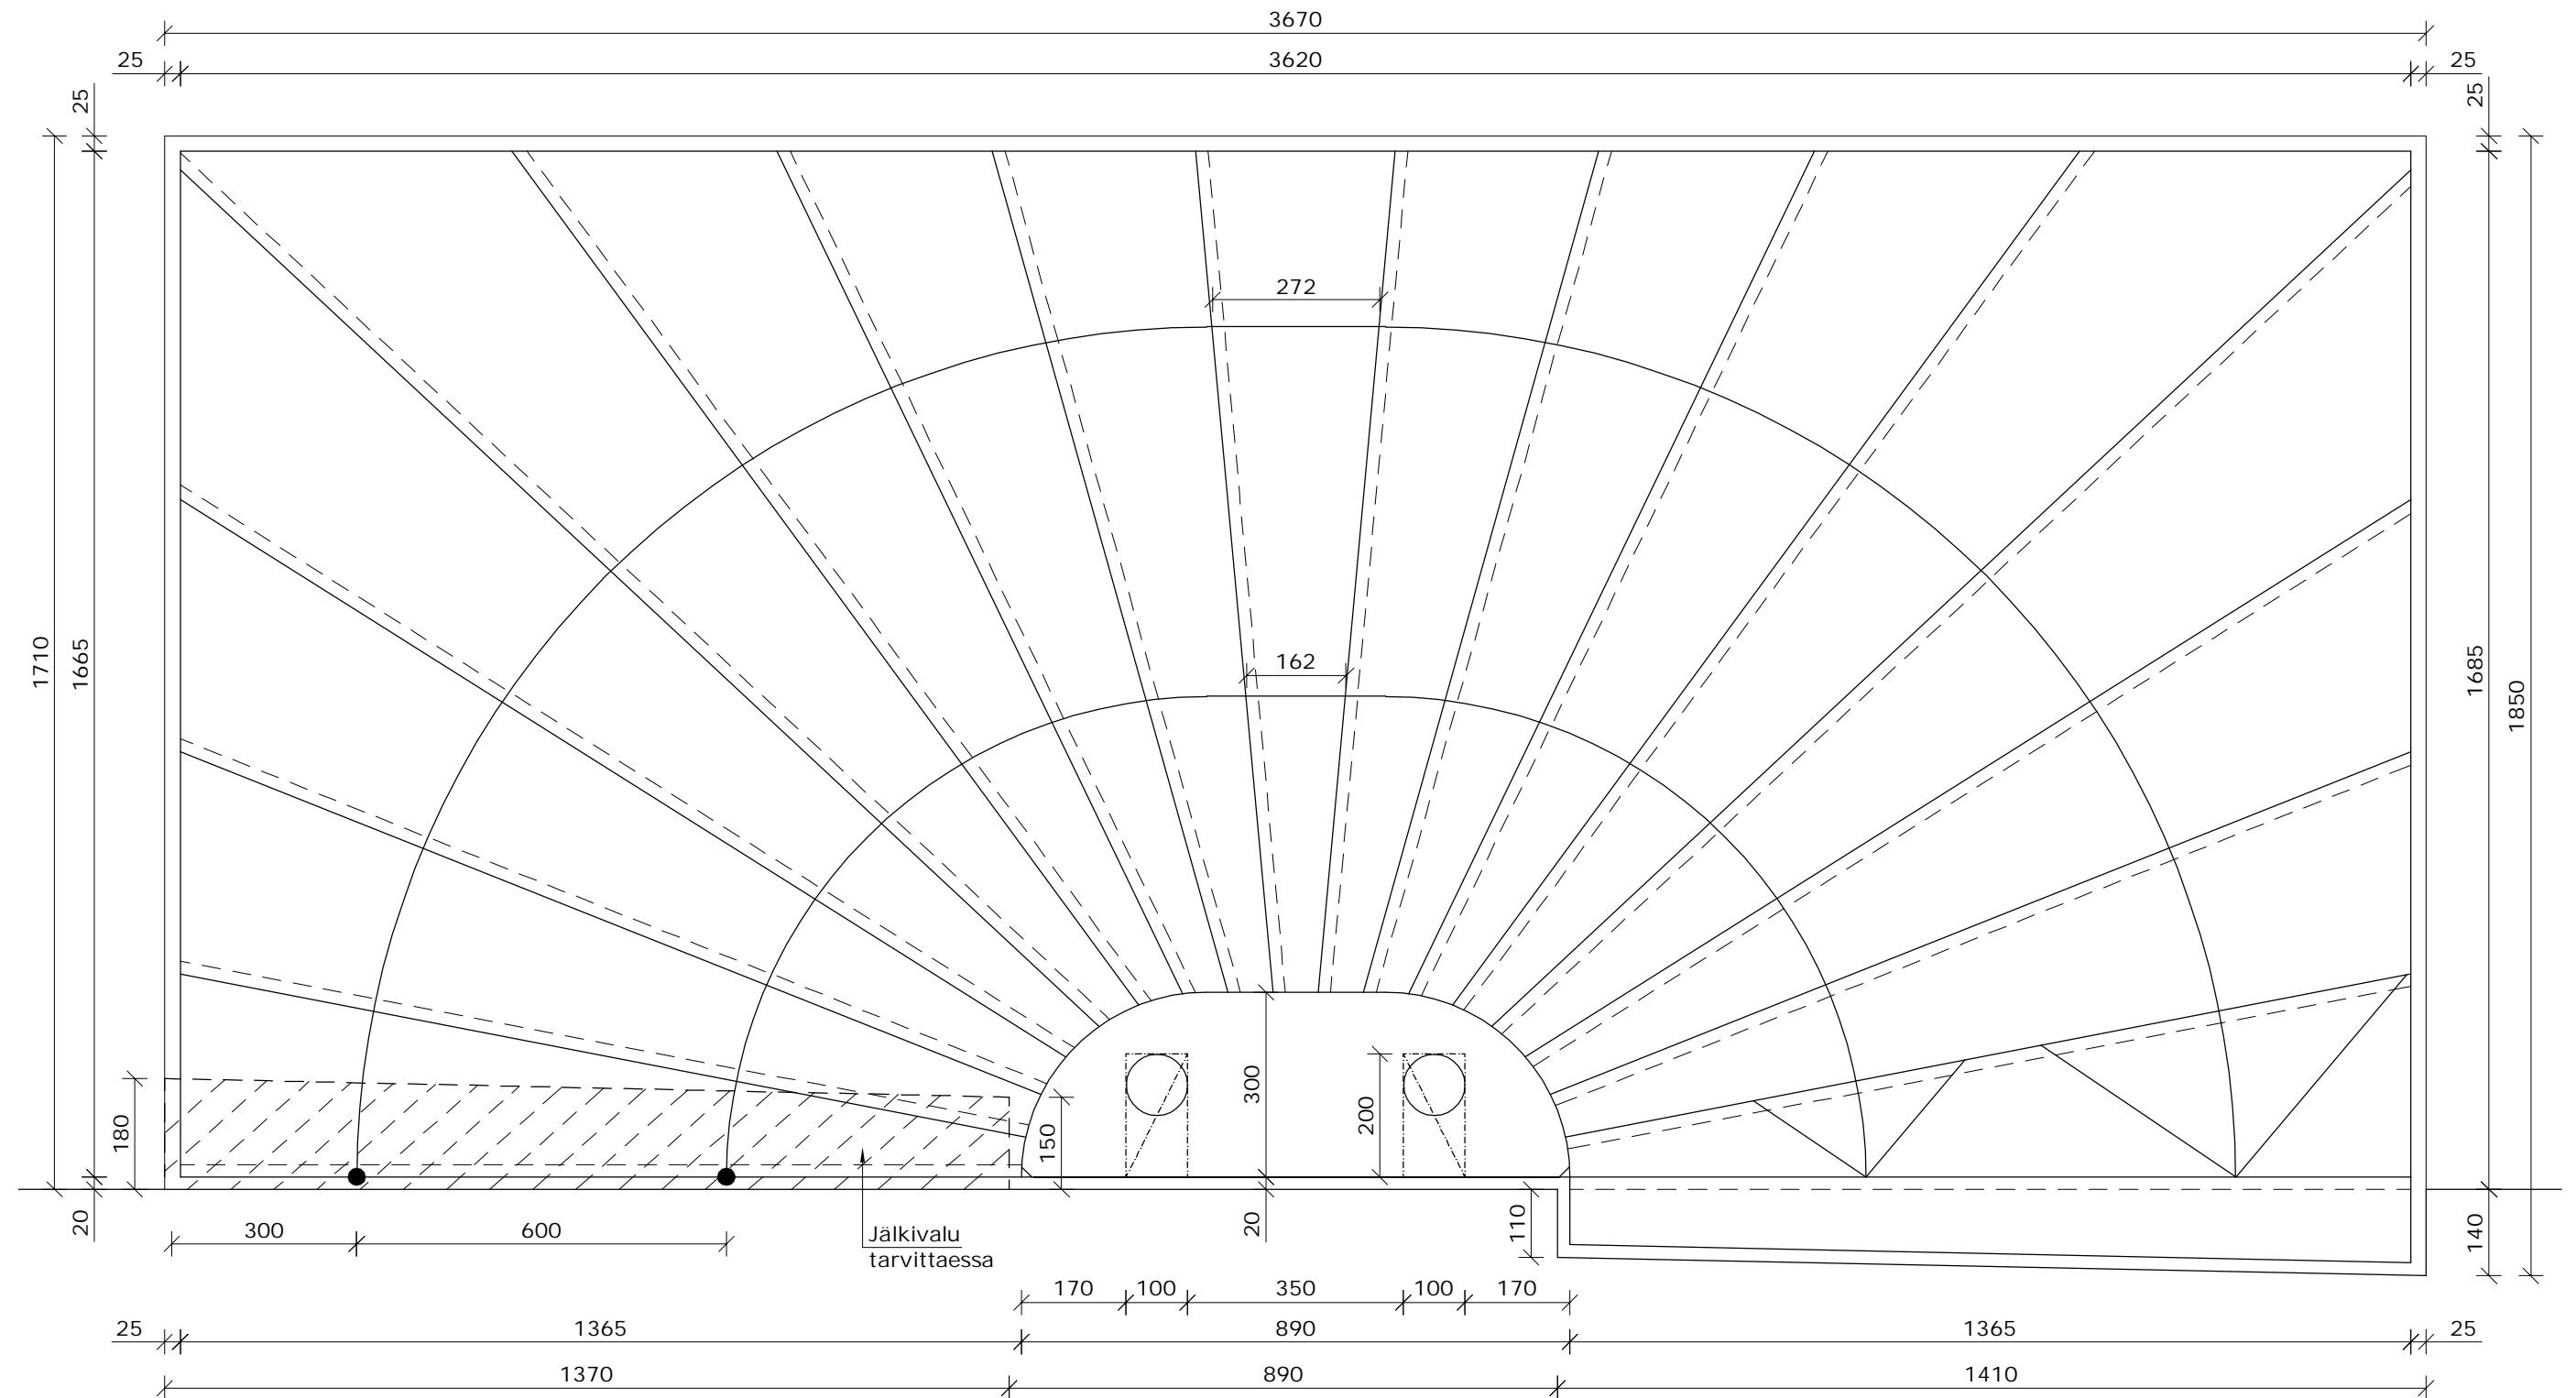

KUVASSA ON ESITETTY OIKEALLE KIERTÄVÄ PORRAS.
VASEMMALLE KIERTÄVÄN PORTAAN LIITOKSET PEILIKUVANA.

Etenemä pilarin juuressa 72,5 mm kaikissa askelmissa