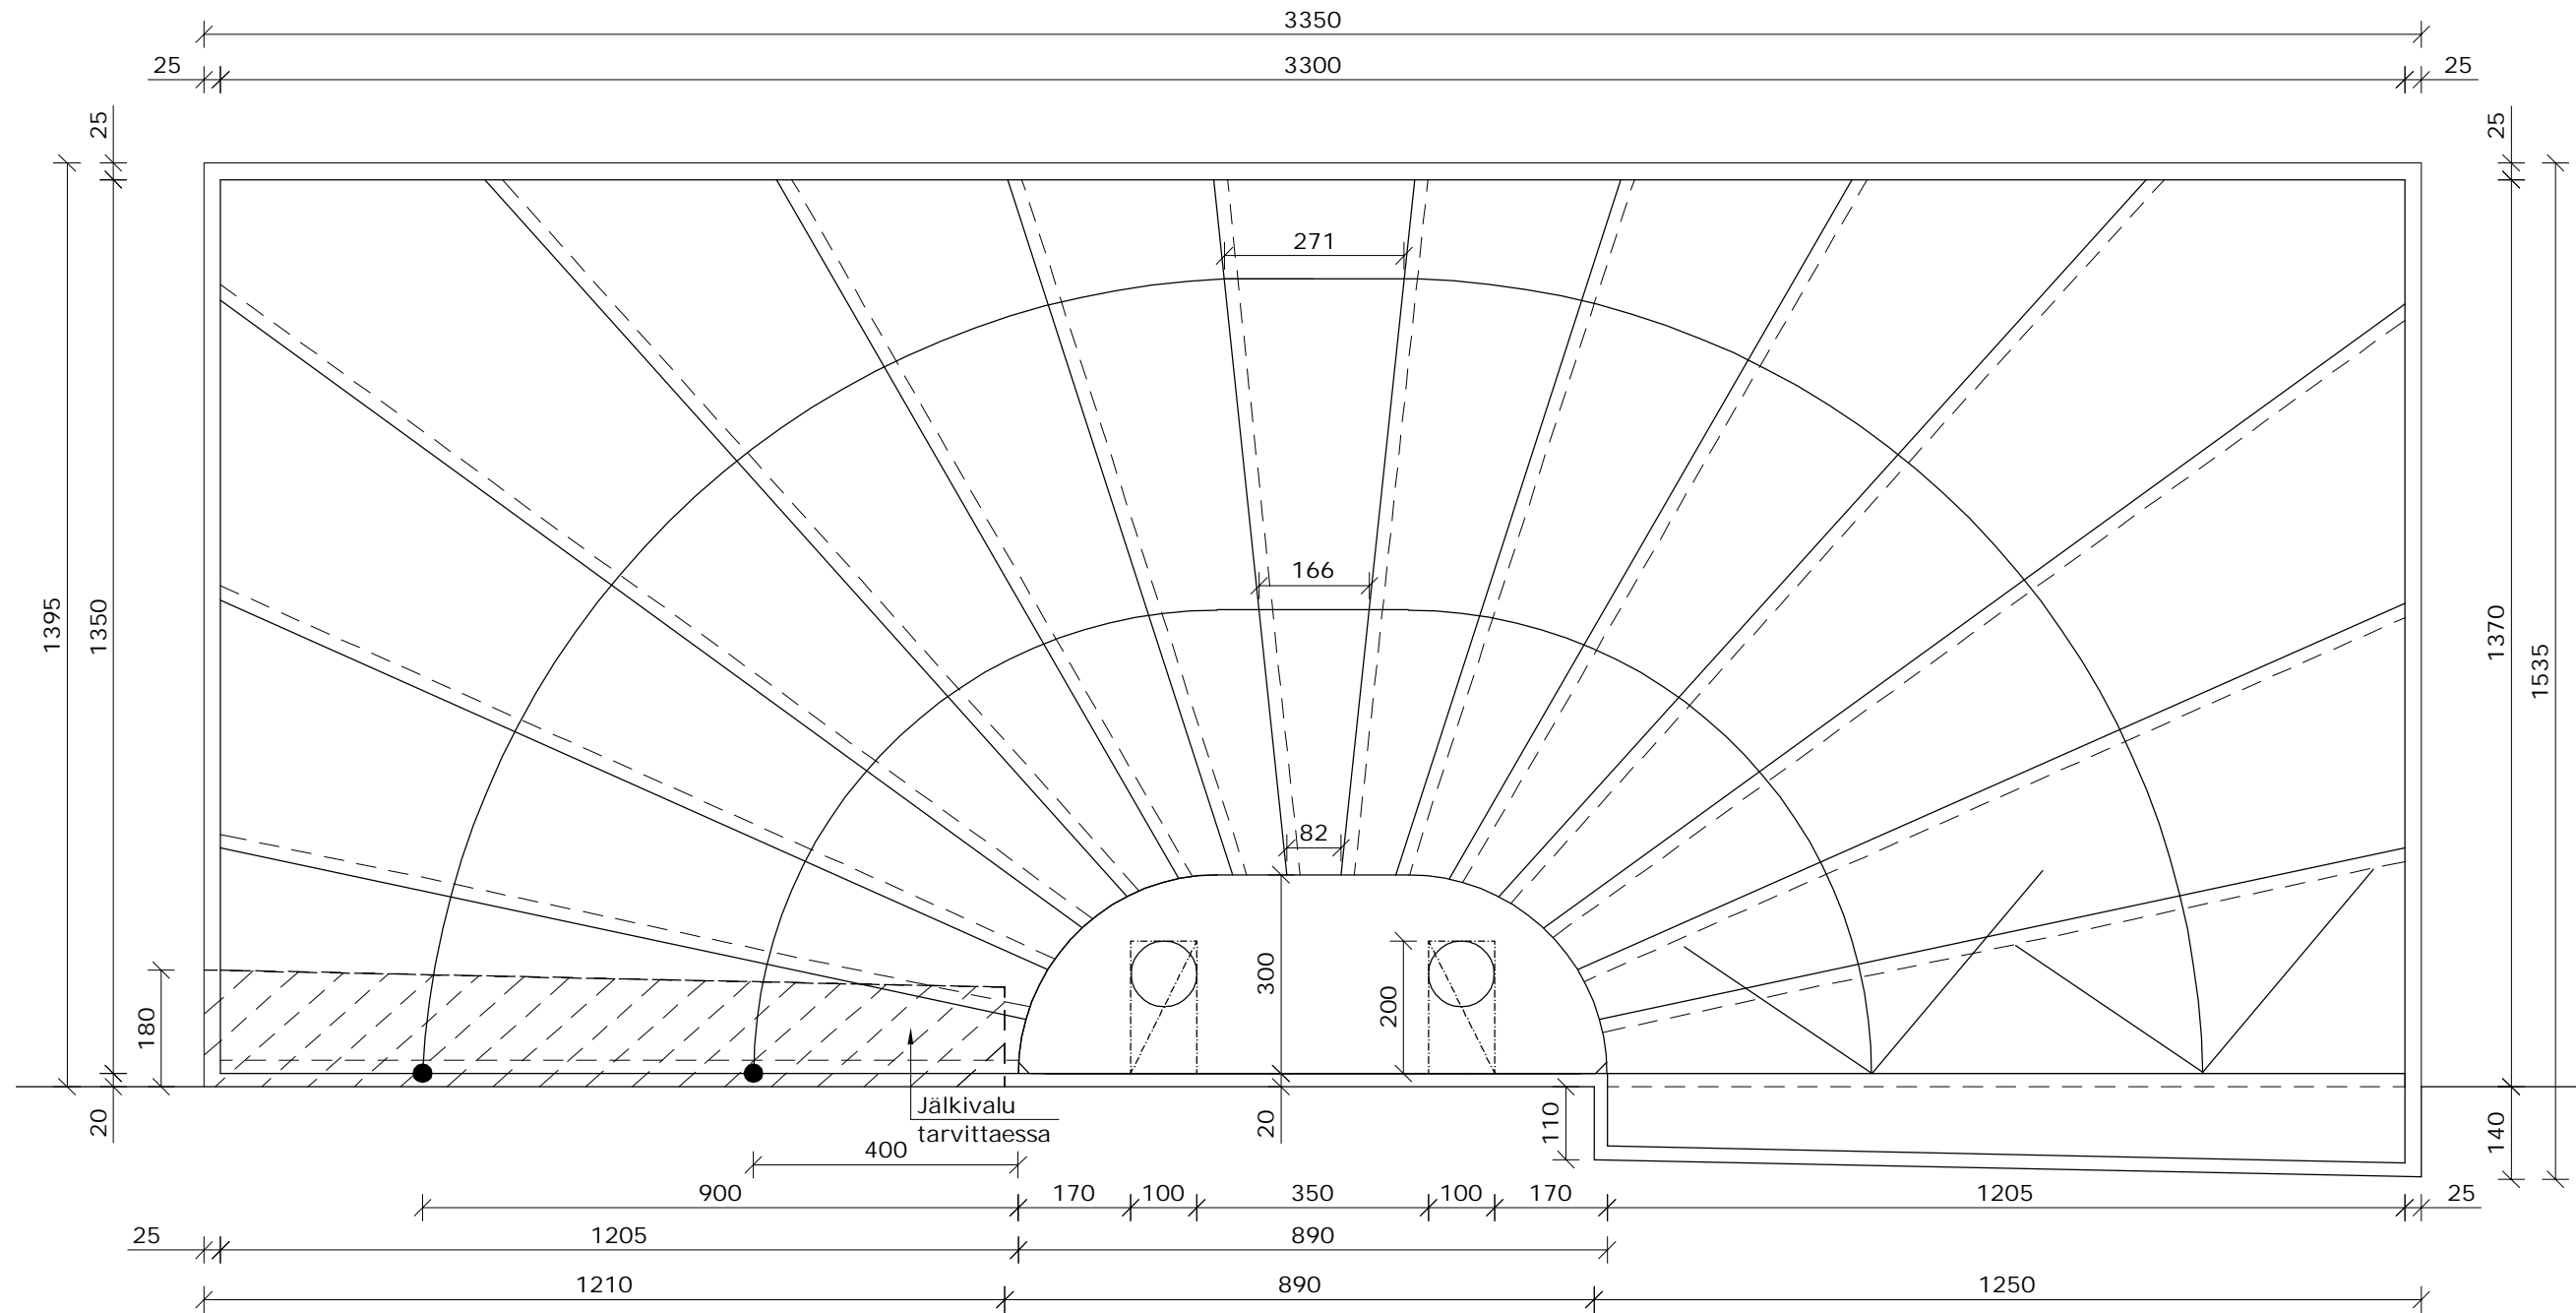

KUVASSA ON ESITETTY OIKEALLE KIERTÄVÄ PORRAS.  
VASEMMALLE KIERTÄVÄN PORTAAN LIITOKSET PEILIKUVANA.

Etenemä pilarin juuressa 82mm kaikissa askelmissa