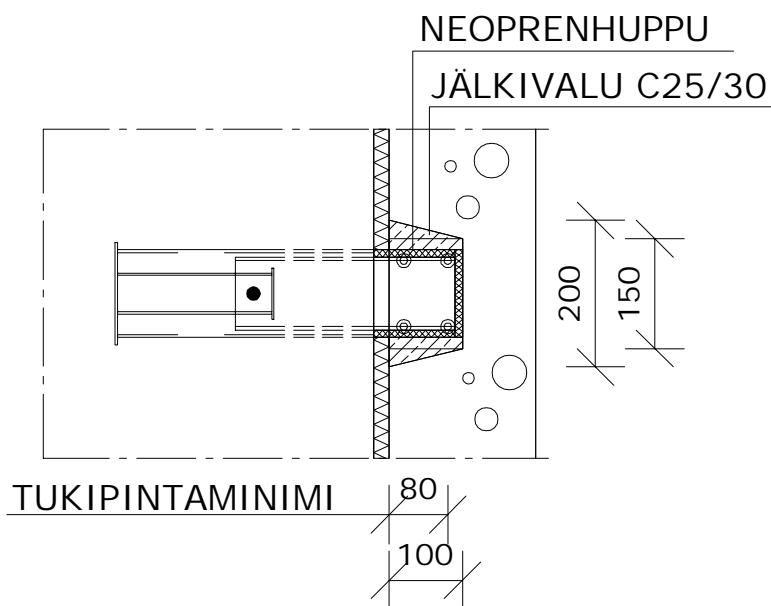

***) PINNOITEVARAUS ARKKITEHDIN SUUNNITTELMIEN MUKAAN**

Huom! Lepotasokannattimen paikallaan pysyminen varmistettava ennen jälkivalua

Huom! Neoprenhuppu ei kuulu porrastoimitukseen
Neoprenhuppu on tilattavissa erikseen HB-Porras Oy:ltä
Rakennesuunnittelija määrittelee tarpeellisuuden