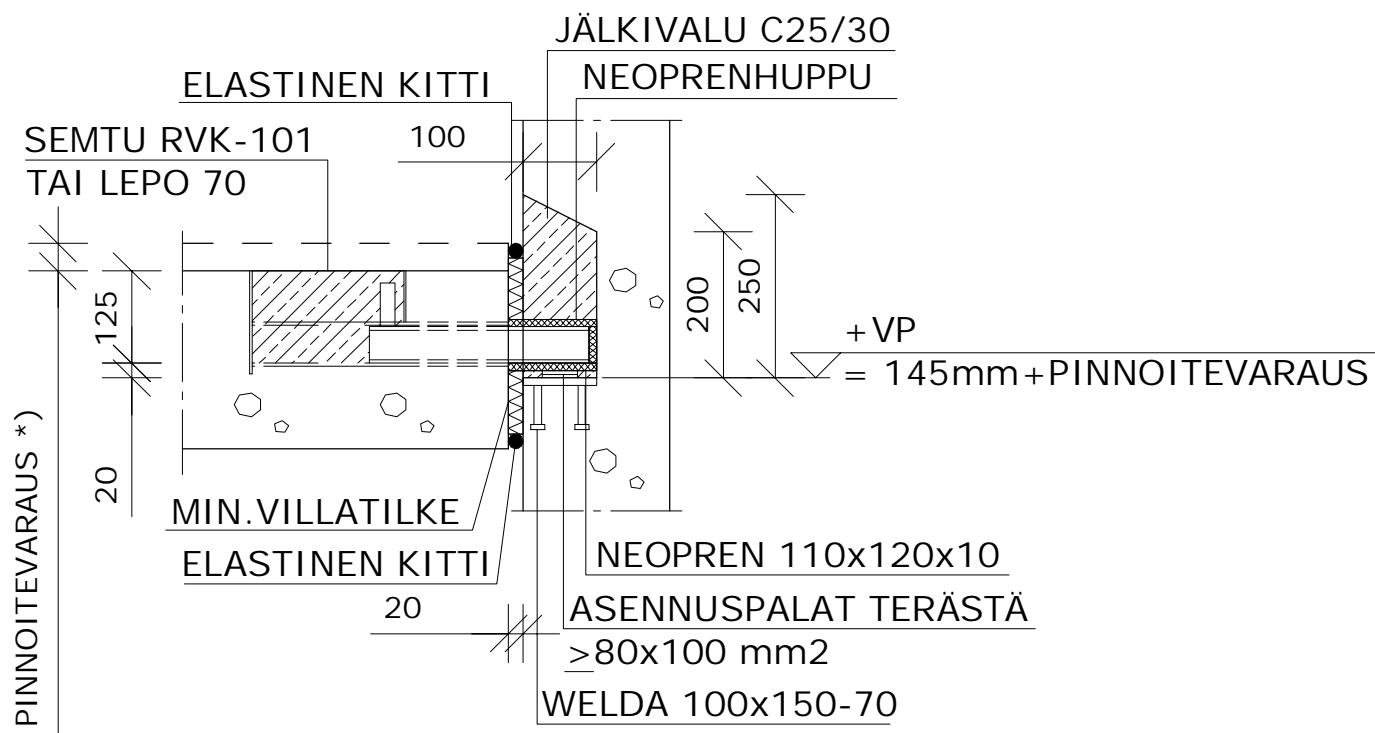

***) PINNOITEVARAUS ARKKITEHDIN SUUNNITTELMIEN MUKAAN**

Huom! Lepotasokannattimen paikallaan pysyminen varmistettava ennen jälkivalua

Huom! Neoprenhuppu ei kuulu porrastoimitukseen
Neoprenhuppu on tilattavissa erikseen HB-Porras Oy:ltä
Rakennesuunnittelija määrittelee tarpeellisuuden